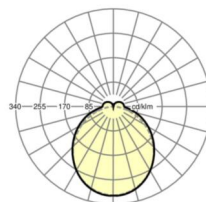

параметры

номер заказа	19472004200
код EAN	4020863399536
номер таможенного тарифа	94051190
Знак прохождения контроля	IP 64, класс защиты I, ENEC10 VDE, F, D, HACCP DIN10500/Food/IFS-пригодность для применения/BRC, Indoor, CE
Степень ударопрочности IK	IK03 (-20°C bis 25°C)
Температура окружения	ta -20°C в 25°C
Гарантийный срок	5 лет
Государственные программы поддержки	BEG - государственные субсидии для энергосберегающих зданий (действительна только для Германии)

электротехника

Балласт	Электронный драйвер (1 штука)
Мощность системы	68W
сетевое напряжение	230V/50Hz
автоматический предохранитель (пусковой ток)	10 штук/B10, 16 штук/B16, 10 штук/C10, 16 штук/C16
класс энергосбережения/Источник света	C

Оптика

Оснастка	LED, цветопередача/оттенок света CRI ≥ 80 / 6500K
Допуск для координаты цветности (MacAdam)	3SDCM
Номинальный световой поток	10795lm
Срок службы LED	50000h L80/B10 (Tq 25°C)
светоотдача светильников	158lm/W
Угол излучения	115° (C0) / 110° (C90)
UGR поп./вдоль	27.7 / 27.1

DEEP-LINK

<https://www.regiolux.de/ru/article/19472004200>

Ссылка	LED 12000lm 865
ηLB	100 %
Φ ↓/↑	90 % / 10 %
UGR поп./вдоль	27.7 / 27.1